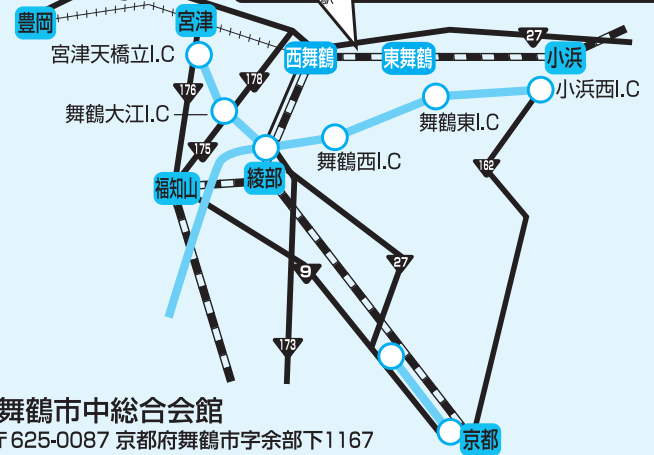

模擬店 4F (昼食) おもち

あったかいうどん つきたておもち!!

会場案内

出来るだけ公共の交通機関をご利用の上お越しください。

交通のご案内

- ◆西舞鶴駅前から 京都交通バス 中舞鶴バス停下車約2分
- ◆東舞鶴駅前から 京都交通バス 中舞鶴バス停下車1分

お問合せ先

舞鶴SKYふれあいフェスティバル
実行委員会 ☎(0773)62-4387 (吉武)