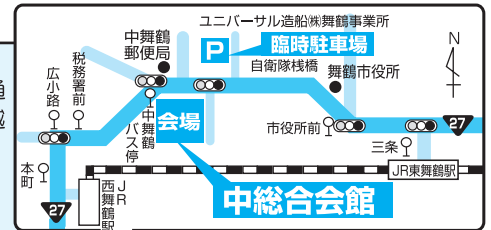

講師 法里高氏

14:50~15:50

◆いきいきトークショー

テーマ「暮らしに笑いを」

落語家 桂三扇さん

16:00~16:10

◆閉会式

参加者全員合唱

模擬店 4F (昼食) おもち

あったかいうどん つきたておもち!!

会場案内

出来るだけ公共の交通機関をご利用の上お越しください。

交通のご案内

- ◆西舞鶴駅前から 京都交通バス 中舞鶴バス停下車約2分
- ◆東舞鶴駅前から 京都交通バス 中舞鶴バス停下車1分

お問合せ先

舞鶴SKYふれあいフェスティバル
実行委員会 ☎(0773)62-4387 (吉武)